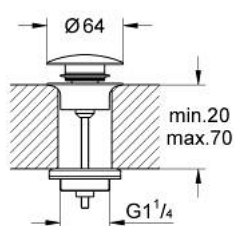

65 807 000 VÁLVULA

DESCRIÇÃO DO PRODUTO

- Colour: cromado
- Com tampa automática
- Para lavatórios
- Fecho por pressão
- Acabamento GROHE LongLife

65 807 000 **VÁLVULA**

PEÇAS DE REPOSIÇÃO , novembro 2007 – now

1: Tampa da válvula (Spare part-nr. 45986000)