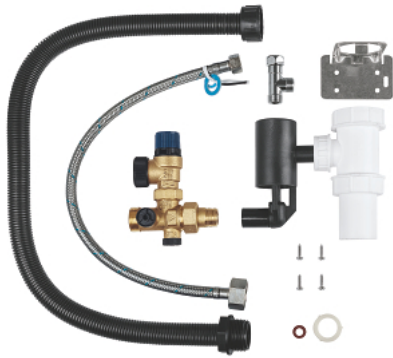

48 371 000 GROHE RED GRUPO DE SEGURANÇA

DESCRIÇÃO DO PRODUTO

- Com travão de espuma e material de montagem
- Para caldeiras GROHE Red
- Pressão máxima 10 bar