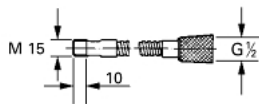

46 092 000 BICHA METÁLICA

DESCRIÇÃO DO PRODUTO

- Colour: cromado
- Para misturadoras de lava-louça