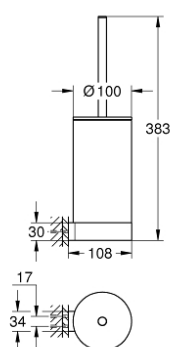

## 41 215 KF0 SELECTION PORTA ESCOVA

### DESCRIÇÃO DO PRODUTO

- Colour: phantom black
- Material: vidro / metal
- Montagem na parede
- Fixação oculta
- Edição Profissional