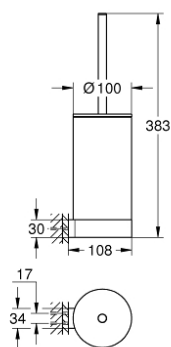

41 076 000 SELECTION PORTA ESCOVA

DESCRIÇÃO DO PRODUTO

- Colour: cromado
- Material: vidro / metal
- Montagem na parede
- Fixação oculta
- Acabamento GROHE LongLife

41 076 000 SELECTION PORTA ESCOVA

PEÇAS DE REPOSIÇÃO, janeiro 2019 – now

1: Escova completa (Spare part-nr. 40951000)

1.1: Escova (Spare part-nr. 40791001)

2: Recipiente de vidro para escova (Spare part-nr. 40993000)