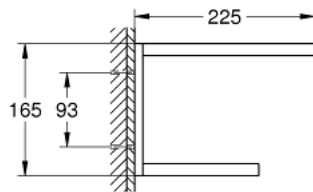

41 066 DC0 **SELECTION MULTI-TOALHEIRO**

DESCRIÇÃO DO PRODUTO

- Colour: supersteel
- Material: metal
- Comprimento: 596 mm
- Fixação oculta
- Acabamento GROHE LongLife