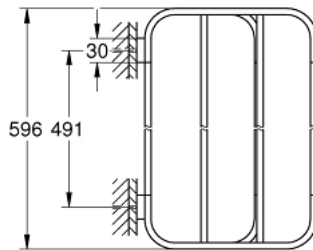

41 066 DC0 **SELECTION MULTI-TOALHEIRO**

DESCRIÇÃO DO PRODUTO

- Colour: supersteel
- Material: metal
- Comprimento: 596 mm
- Fixação oculta
- Acabamento GROHE LongLife