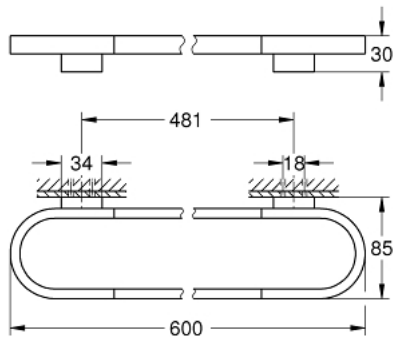

41 056 AL0 SELECTION TOALHEIRO DE BARRA

DESCRIÇÃO DO PRODUTO

- Colour: brushed hard graphite
- Material: metal
- Comprimento: 600 mm
- Fixação oculta
- Para uso com prateleira de vidro (41 057)
- Acabamento GROHE LongLife