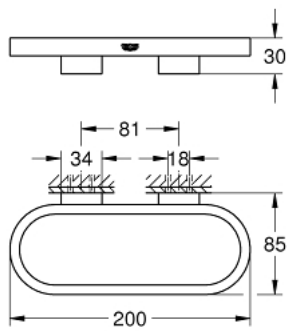

41 035 000 SELECTION TOALHEIRO

DESCRIÇÃO DO PRODUTO

- Colour: cromado
- Material: metal
- Suporte de sabonete (41 036) e prateleira de chuveiro (41 037)
- Comprimento 200 mm
- Fixação oculta
- Acabamento GROHE LongLife