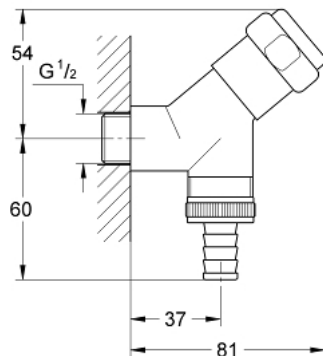

41 010 000 TORNEIRA PARA MÁQUINA DE LAVAR 1/2"

DESCRIÇÃO DO PRODUTO

- Colour: cromado
- Montagem na parede
- Válvula anti-retorno tipo EB

41 010 000 TORNEIRA PARA MÁQUINA DE LAVAR 1/2"

PEÇAS DE REPOSIÇÃO , junho 2006 – now

1: Castelo 1/2" (Spare part-nr. 41818000)

1.1: peça de encaixe (Spare part-nr. 4184200M)

2: ventilação do tubo (Spare part-nr. 41239000)*

3: Manípulo (Spare part-nr. 41000000)*

* Acessórios Opcionais