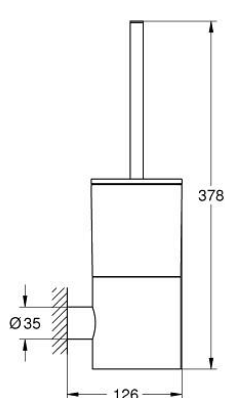

40 892 MG0 ATRIO PORTA ESCOVA

DESCRIÇÃO DO PRODUTO

- Colour: satin graphite
- Material: vidro / metal
- Montagem na parede
- Fixação oculta
- Acabamento GROHE LongLife

40 892 MG0 ATRIO PORTA ESCOVA

PEÇAS DE REPOSIÇÃO , outubro 2022 – now

1: brush (Spare part-nr. 40951MG0)

1.1: Escova (Spare part-nr. 40791001)

2: Recipiente de vidro para escova (Spare part-nr. 40952000)