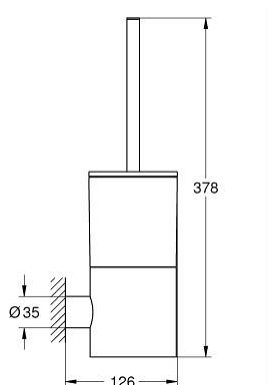

40 892 KF0 ATRIO PORTA ESCOVA

DESCRIÇÃO DO PRODUTO

- Colour: phantom black
- Material: vidro / metal
- Montagem na parede
- Fixação oculta

40 892 KF0 ATRIO PORTA ESCOVA

PEÇAS DE REPOSIÇÃO , janeiro 2024 – now

1: Escova completa (Spare part-nr. 40951KF0)

1.1: Escova (Spare part-nr. 40791001)

2: Recipiente de vidro para escova (Spare part-nr. 40952000)