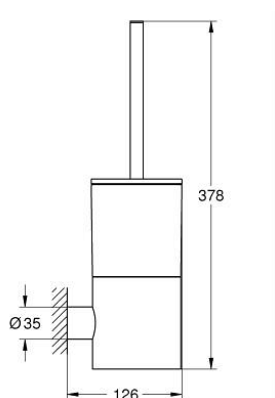

40 892 GL0 ATRIO PORTA ESCOVA

DESCRIÇÃO DO PRODUTO

- Colour: cool sunrise
- Material: vidro / metal
- Montagem na parede
- Fixação oculta
- Acabamento GROHE LongLife

40 892 GL0 ATRIO PORTA ESCOVA

PEÇAS DE REPOSIÇÃO , setembro 2021 – now

1: Escova completa (Spare part-nr. 40951GL0)

1.1: Escova (Spare part-nr. 40791KS1)

2: Recipiente de vidro para escova (Spare part-nr. 40952000)