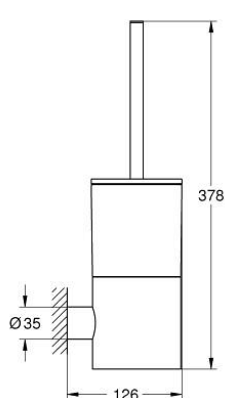

40 892 EN0 ATRIO PORTA ESCOVA

DESCRIÇÃO DO PRODUTO

- Colour: brushed nickel
- Material: vidro / metal
- Montagem na parede
- Fixação oculta
- Acabamento GROHE LongLife

40 892 EN0 ATRIO PORTA ESCOVA

PEÇAS DE REPOSIÇÃO , setembro 2021 – now

1: Escova completa (Spare part-nr. 40951EN0)

1.1: Escova (Spare part-nr. 40791KS1)

2: Recipiente de vidro para escova (Spare part-nr. 40952000)