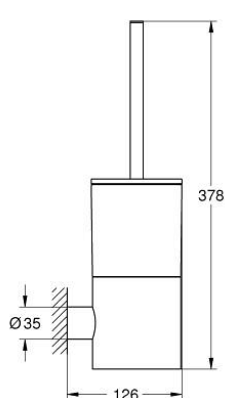

40 892 DC0 ATRIO PORTA ESCOVA

DESCRIÇÃO DO PRODUTO

- Colour: supersteel
- Material: vidro / metal
- Montagem na parede
- Fixação oculta
- Acabamento GROHE LongLife

40 892 DC0 ATRIO PORTA ESCOVA

PEÇAS DE REPOSIÇÃO , setembro 2021 – now

1: Escova completa (Spare part-nr. 40951DC0)

1.1: Escova (Spare part-nr. 40791KS1)

2: Recipiente de vidro para escova (Spare part-nr. 40952000)