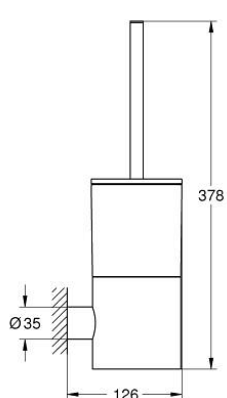

40 892 DA0 ATRIO PORTA ESCOVA

DESCRIÇÃO DO PRODUTO

- Colour: warm sunset
- Material: vidro / metal
- Montagem na parede
- Fixação oculta
- Acabamento GROHE LongLife

40 892 DA0 ATRIO PORTA ESCOVA

PEÇAS DE REPOSIÇÃO , setembro 2021 – now

1: Escova completa (Spare part-nr. 40951DA0)

1.1: Escova (Spare part-nr. 40791KS1)

2: Recipiente de vidro para escova (Spare part-nr. 40952000)