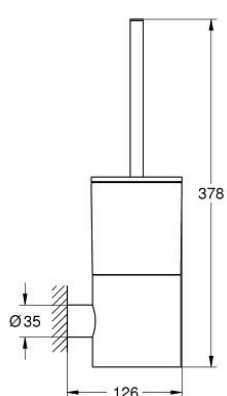

40 892 000 ATRIO PORTA ESCOVA

DESCRIÇÃO DO PRODUTO

- Colour: cromado
- Material: vidro / metal
- Montagem na parede
- Fixação oculta
- Acabamento GROHE LongLife

40 892 000 ATRIO PORTA ESCOVA

PEÇAS DE REPOSIÇÃO , setembro 2021 – now

1: Escova completa (Spare part-nr. 40951000)

1.1: Escova (Spare part-nr. 40791001)

2: Recipiente de vidro para escova (Spare part-nr. 40952000)