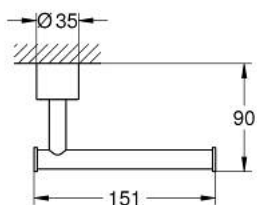

40 891 MS0 **ATRIO PORTA ROLOS**

DESCRIÇÃO DO PRODUTO

- Colour: satin steel
- Material: metal
- Fixação oculta
- Sem tampa
- Acabamento GROHE LongLife