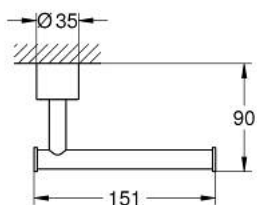

40 891 MG0 ATRIO PORTA ROLOS

DESCRIÇÃO DO PRODUTO

- Colour: satin graphite
- Material: metal
- Fixação oculta
- Sem tampa
- Acabamento GROHE LongLife