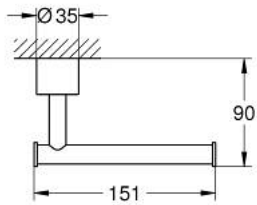

40 891 GL0 ATRIO PORTA ROLOS

DESCRIÇÃO DO PRODUTO

- Colour: cool sunrise
- Material: metal
- Fixação oculta
- Sem tampa
- Acabamento GROHE LongLife