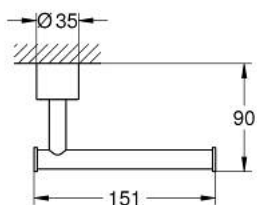

40 891 DL0 ATRIO PORTA ROLOS

DESCRIÇÃO DO PRODUTO

- Colour: brushed warm sunset
- Material: metal
- Fixação oculta
- Sem tampa
- Acabamento GROHE LongLife