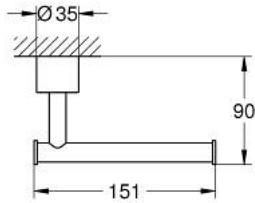

### DESCRIÇÃO DO PRODUTO

- Colour: supersteel
- Material: metal
- Fixação oculta
- Sem tampa
- Acabamento GROHE LongLife