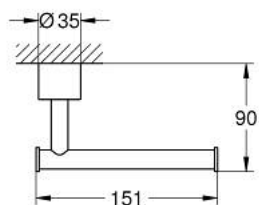

40 891 DA0 **ATRIO PORTA ROLOS**

DESCRIÇÃO DO PRODUTO

- Colour: warm sunset
- Material: metal
- Fixação oculta
- Sem tampa
- Acabamento GROHE LongLife