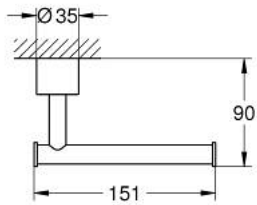

40 891 AL0 ATRIO PORTA ROLOS

DESCRIÇÃO DO PRODUTO

- Colour: brushed hard graphite
- Material: metal
- Fixação oculta
- Sem tampa
- Acabamento GROHE LongLife