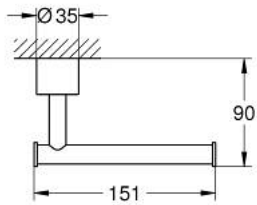

40 891 000 **ATRIO PORTA ROLOS**

DESCRIÇÃO DO PRODUTO

- Colour: cromado
- Material: metal
- Fixação oculta
- Sem tampa
- Acabamento GROHE LongLife