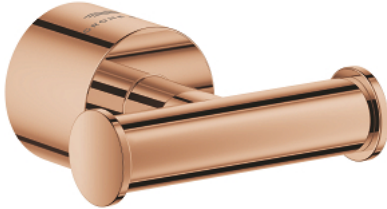

40 890 DA0 **ATRIO CABIDE**

DESCRIÇÃO DO PRODUTO

- Colour: warm sunset
- Material: metal
- Fixação oculta
- Acabamento GROHE LongLife