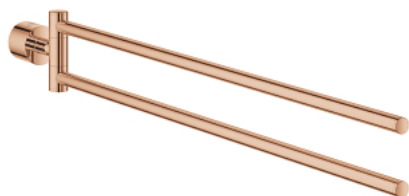

40 888 DA0 **ATRIO TOALHEIRO DE BARRA**

DESCRIÇÃO DO PRODUTO

- Colour: warm sunset
- Material: metal
- 2 braços giratórios
- Comprimento 489 mm
- Fixação oculta
- Acabamento GROHE LongLife