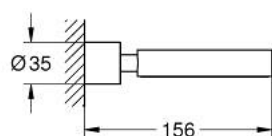

40 885 GL0 ATRIO SUPORTE

DESCRIÇÃO DO PRODUTO

- Colour: cool sunrise
- Compatível com saboneteira 40 883 000 ou suporte para secador de cabelo 40 964 001 (encomendar separadamente)
- Material: metal
- Fixação oculta
- Acabamento GROHE LongLife