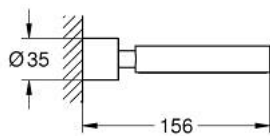

40 885 DC0 **ATRIO SUPORTE**

DESCRIÇÃO DO PRODUTO

- Colour: supersteel
- Compatível com saboneteira 40 883 000 ou suporte para secador de cabelo 40 964 001 (encomendar separadamente)
- Material: metal
- Fixação oculta
- Acabamento GROHE LongLife