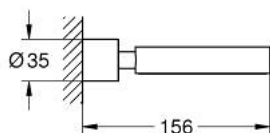

40 885 DA0 ATRIO SUPORTE

DESCRIÇÃO DO PRODUTO

- Colour: warm sunset
- Compatível com saboneteira 40 883 000 ou suporte para secador de cabelo 40 964 001 (encomendar separadamente)
- Material: metal
- Fixação oculta
- Acabamento GROHE LongLife