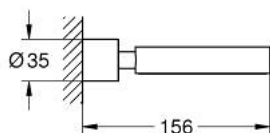

40 885 000 ATRIO SUPORTE

DESCRIÇÃO DO PRODUTO

- Colour: cromado
- Compatível com saboneteira 40 883 000 ou suporte para secador de cabelo 40 964 001 (encomendar separadamente)
- Material: metal
- Fixação oculta
- Acabamento GROHE LongLife