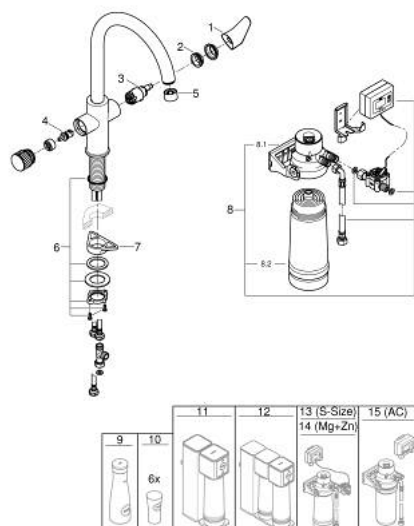

40 876 000 GROHE BLUE CONJUNTO FILTRO ULTRASAFE

DESCRIÇÃO DO PRODUTO

- Composto por:
- Cabeça de filtro GROHE Blue
- Filtro GROHE Blue UltraSafe retém microplásticos > 1 µm, 99.999 % de bactérias e 99,5 % de chumbo
- Reduz as substâncias responsáveis pelo sabor e odor, ex. cloro
- Capacidade de filtro 3000 l, o filtro deve ser substituído após 6 meses de uso
- Caudalímetro para medição duradoura com pilhas 2 x AA
- Compatível com as torneiras GROHE Blue Pure

40 876 000 GROHE BLUE CONJUNTO FILTRO ULTRASAFE

PEÇAS DE REPOSIÇÃO , julho 2021 – now

1: Manipulo e tampa (Spare part-nr. 48510000)

2: casquilho roscado (Spare part-nr. 07419000)

3: Cartucho (Spare part-nr. 46963000)

4: null (Spare part-nr. 48620000)

5: Controlador de fluxo (Spare part-nr. 48343000)

6: Kit de fixação

(Spare part-nr. 48384000)

7: placa de estabilização (Spare part-nr. 05334000)