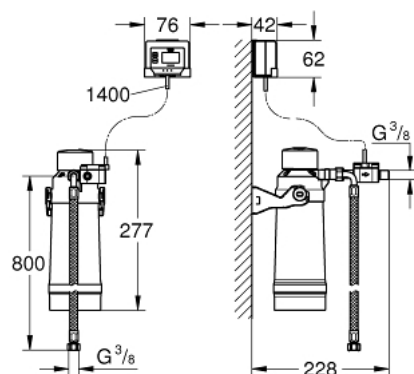

40 876 000 GROHE BLUE CONJUNTO FILTRO ULTRASAFE

DESCRIÇÃO DO PRODUTO

- Composto por:
- Cabeça de filtro GROHE Blue
- Filtro GROHE Blue UltraSafe retém microplásticos > 1 µm, 99.999 % de bactérias e 99,5 % de chumbo
- Reduz as substâncias responsáveis pelo sabor e odor, ex. cloro
- Capacidade de filtro 3000 l, o filtro deve ser substituído após 6 meses de uso
- Caudalímetro para medição duradoura com pilhas 2 x AA
- Compatível com as torneiras GROHE Blue Pure

40 876 000 GROHE BLUE CONJUNTO FILTRO ULTRASAFE

PEÇAS DE REPOSIÇÃO , julho 2021 – now

1: Manipulo e tampa (Spare part-nr. 48510000)

2: casquilho roscado (Spare part-nr. 07419000)

3: Cartucho (Spare part-nr. 46963000)

4: null (Spare part-nr. 48620000)

5: Controlador de fluxo (Spare part-nr. 48343000)

6: Kit de fixação

(Spare part-nr. 48384000)

7: placa de estabilização (Spare part-nr. 05334000)