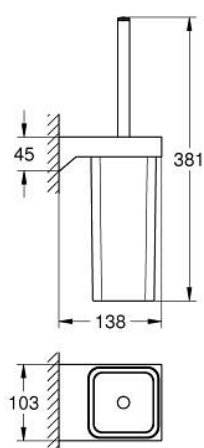

40 857 243 0 **SELECTION CUBE PORTA ESCOVA**

DESCRIÇÃO DO PRODUTO

- Colour: matte black
- Material: vidro / metal
- Montagem na parede
- Fixação oculta

40 857 243 0 **SELECTION CUBE PORTA ESCOVA**

PEÇAS DE REPOSIÇÃO , junho 2024 – now

1: Escova completa (Spare part-nr. 408682430)

1.1: Escova (Spare part-nr. 40870000)

2: copa porta escovas (Spare part-nr. 40867000)