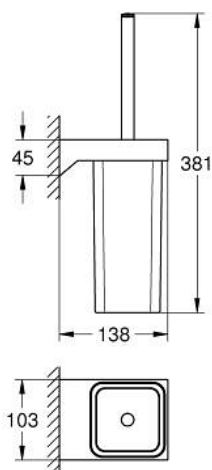

## 40 857 000 SELECTION CUBE PORTA ESCOVA

### DESCRIÇÃO DO PRODUTO

- Colour: cromado
- Material: vidro / metal
- Montagem na parede
- Fixação oculta
- Acabamento GROHE LongLife

## 40 857 000 SELECTION CUBE PORTA ESCOVA

**PEÇAS DE REPOSIÇÃO** , março 2016 – now

1: Escova completa (Spare part-nr. 40868000)

1.1: Escova (Spare part-nr. 40870000)

2: copa porta escovas (Spare part-nr. 40867000)