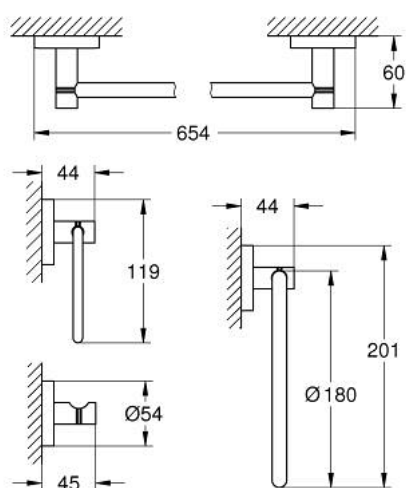

### DESCRIÇÃO DO PRODUTO

- Colour: cromado
- Material: metal
- Composto por:
  - Toalheiro (40 366 001)
  - Cabide (40 364 001)
  - Porta rolos (40 689 001)
  - Toalheiro de argola (40 365 001)
- Fixação oculta
- Adequado para aparafusar (inclui parafusos e cavilhas) ou colar (cola 40 915 000 encomendado em separado)