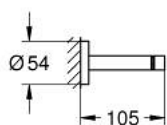

### DESCRIÇÃO DO PRODUTO

- Colour: brushed cool sunrise
- Material: metal
- 654 mm (comprimento funcional 600 mm)
- Fixação oculta
- Acabamento GROHE LongLife
- Adequado para aparafusar (incluindo parafusos e cavilhas)