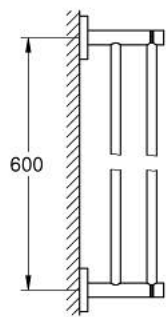

## 40 802 GN1 ESSENTIALS TOALHEIRO DE BARRA

### DESCRIÇÃO DO PRODUTO

- Colour: brushed cool sunrise
- Material: metal
- 654 mm (comprimento funcional 600 mm)
- Fixação oculta
- Acabamento GROHE LongLife
- Adequado para aparafusar (incluindo parafusos e cavilhas)