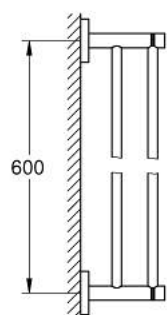

## 40 802 DC1 ESSENTIALS TOALHEIRO DE BARRA

### DESCRIÇÃO DO PRODUTO

- Colour: supersteel
- Material: metal
- 654 mm (comprimento funcional 600 mm)
- Fixação oculta
- Acabamento GROHE LongLife
- Adequado para aparafusar (incluindo parafusos e cavilhas)