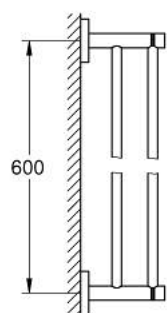

## 40 802 AL1 ESSENTIALS TOALHEIRO DE BARRA

### DESCRIÇÃO DO PRODUTO

- Colour: brushed hard graphite
- Material: metal
- 654 mm (comprimento funcional 600 mm)
- Fixação oculta
- Acabamento GROHE LongLife
- Adequado para aparafusar (incluindo parafusos e cavilhas)