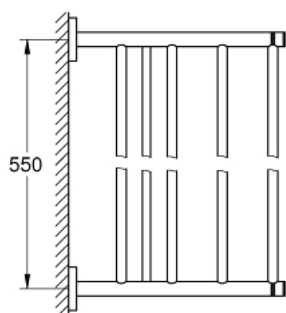

40 800 GN1 ESSENTIALS MULTI-TOALHEIRO

DESCRIÇÃO DO PRODUTO

- Colour: brushed cool sunrise
- Material: metal
- 604 mm (comprimento funcional 550 mm)
- Fixação oculta
- Acabamento GROHE LongLife
- Adequado para aparafusar (incluindo parafusos e cavilhas)