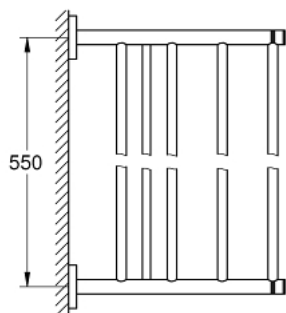

40 800 DC1 ESSENTIALS MULTI-TOALHEIRO

DESCRIÇÃO DO PRODUTO

- Colour: supersteel
- Material: metal
- 604 mm (comprimento funcional 550 mm)
- Fixação oculta
- Acabamento GROHE LongLife
- Adequado para aparafusar (incluindo parafusos e cavilhas)