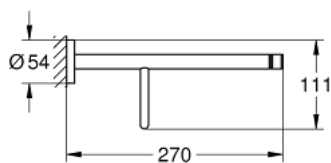

40 800 DC1 ESSENTIALS MULTI-TOALHEIRO

DESCRIÇÃO DO PRODUTO

- Colour: supersteel
- Material: metal
- 604 mm (comprimento funcional 550 mm)
- Fixação oculta
- Acabamento GROHE LongLife
- Adequado para aparafusar (incluindo parafusos e cavilhas)