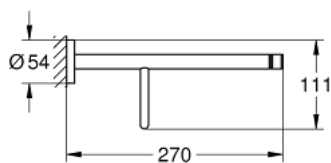

### DESCRIÇÃO DO PRODUTO

- Colour: brushed hard graphite
- Material: metal
- 604 mm (comprimento funcional 550 mm)
- Fixação oculta
- Acabamento GROHE LongLife
- Adequado para aparafusar (incluindo parafusos e cavilhas)