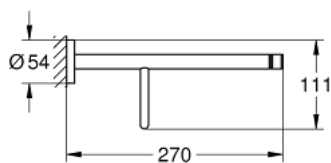

40 800 A01 ESSENTIALS MULTI-TOALHEIRO

DESCRIÇÃO DO PRODUTO

- Colour: hard graphite
- Material: metal
- 604 mm (comprimento funcional 550 mm)
- Fixação oculta
- Acabamento GROHE LongLife
- Adequado para aparafusar (incluindo parafusos e cavilhas)