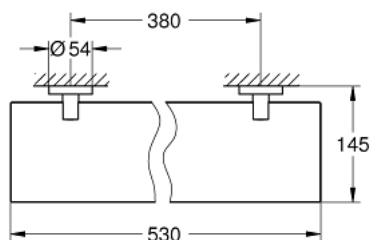

40 799 DC1 ESSENTIALS PRATELEIRA

DESCRIÇÃO DO PRODUTO

- Colour: supersteel
- Material: vidro / metal
- 530 mm (comprimento funcional 380 mm)
- Fixação oculta
- Acabamento GROHE LongLife
- Adequado para aparafusar (inclui parafusos e cavilhas) ou colar (cola 40 915 000 encomendado em separado)
- Peso máximo: 5 kg
- A capacidade de retenção especificada é válida apenas para carga estática (aplicada lentamente) e para a utilização prevista