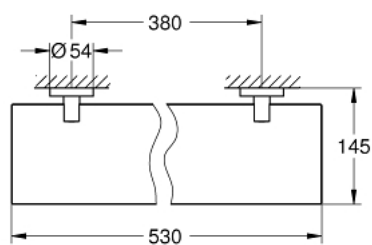

### DESCRIÇÃO DO PRODUTO

- Colour: cromado
- Material: vidro / metal
- 530 mm (comprimento funcional 380 mm)
- Fixação oculta
- Acabamento GROHE LongLife
- Adequado para aparafusar (incluindo parafusos e cavilhas) ou colar (cola 40 915 000 vendida separadamente - são necessárias 2 unidades)
- Peso máximo: 5 kg
- A capacidade de retenção especificada é válida apenas para carga estática (aplicada lentamente) e para a utilização prevista