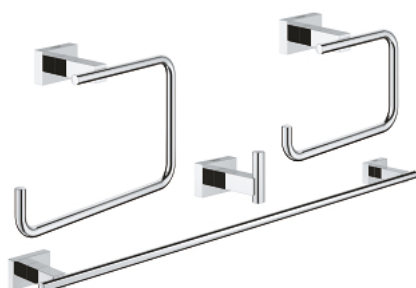

## 40 778 001 ESSENTIALS CUBE CONJUNTO DE ACESSÓRIOS 4-EM-1

### DESCRIÇÃO DO PRODUTO

- Colour: cromado
- Material: metal
- Composto por:
- Cabide (40 511 001)
- Toalheiro de argola (40 510 001)
- Porta rolos (40 507 001)
- Toalheiro de barra, 558 mm (40 509 001)
- Fixação oculta
- Acabamento GROHE LongLife