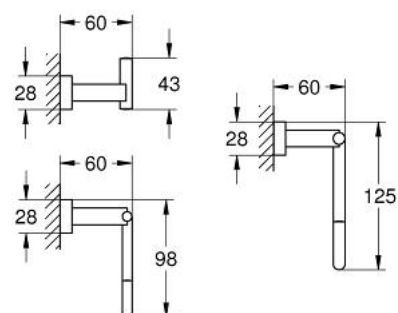

## 40 778 001 ESSENTIALS CUBE CONJUNTO DE ACESSÓRIOS 4-EM-1

### DESCRIÇÃO DO PRODUTO

- Colour: cromado
- Material: metal
- Composto por:
- Cabide (40 511 001)
- Toalheiro de argola (40 510 001)
- Porta rolos (40 507 001)
- Toalheiro de barra, 558 mm (40 509 001)
- Fixação oculta
- Acabamento GROHE LongLife