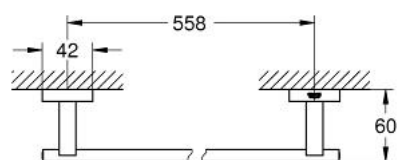

### DESCRIÇÃO DO PRODUTO

- Colour: cromado
- Material: metal
- Composto por:
- Cabide (40 511 001)
- Toalheiro de argola (40 510 001)
- Porta rolos (40 507 001)
- Toalheiro de barra, 558 mm (40 509 001)
- Fixação oculta
- Acabamento GROHE LongLife