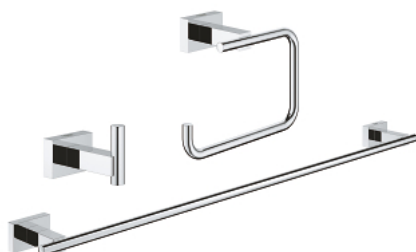

## 40 777 001 ESSENTIALS CUBE CONJUNTO DE ACESSÓRIOS 3-EM-1

### DESCRIÇÃO DO PRODUTO

- Colour: cromado
- Material: metal
- Composto por:
- Cabide (40 511 001)
- Porta rolos (40 507 001)
- Toalheiro de barra, 558 mm (40 509 001)
- Fixação oculta
- Acabamento GROHE LongLife