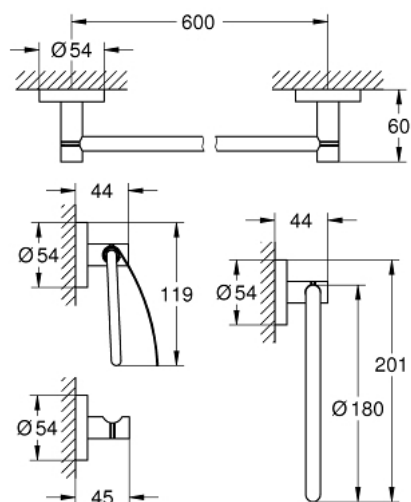

40 776 001 ESSENTIALS CONJUNTO DE ACESSÓRIOS 4-EM-1

DESCRIÇÃO DO PRODUTO

- Colour: cromado
- Material: metal
- Composto por:
 - Toalheiro de argola (40 365 001)
 - Cabide (40 364 001)
 - Porta rolos (40 367 001)
 - Toalheiro de barra, 600 mm (40 366 001)
- Fixação oculta
- Acabamento GROHE LongLife
- suitable for screwing (including screws and dowels) or gluing (glue 40 915 000 sold separately - 5 x needed)