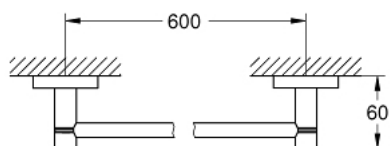

### DESCRIÇÃO DO PRODUTO

- Colour: supersteel
- Material: metal
- Composto por:
  - Toalheiro de barra, 600 mm (40 366 001)
  - Cabide (40 364 001)
  - Porta rolos (40 367 001)
- Fixação oculta
- Acabamento GROHE LongLife
- suitable for screwing (including screws and dowels) or gluing (glue 40 915 000 sold separately - 4 x needed)