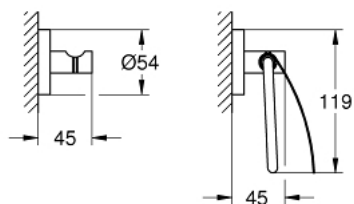

### DESCRIÇÃO DO PRODUTO

- Colour: supersteel
- Material: metal
- Composto por:
  - Toalheiro de barra, 600 mm (40 366 001)
  - Cabide (40 364 001)
  - Porta rolos (40 367 001)
- Fixação oculta
- Acabamento GROHE LongLife
- suitable for screwing (including screws and dowels) or gluing (glue 40 915 000 sold separately - 4 x needed)