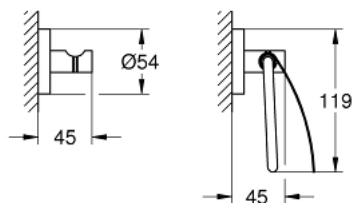

### DESCRIÇÃO DO PRODUTO

- Colour: cromado
- Material: metal
- Composto por:
  - Toalheiro de barra, 600 mm (40 366 001)
  - Cabide (40 364 001)
  - Porta rolos (40 367 001)
- Fixação oculta
- Acabamento GROHE LongLife
- suitable for screwing (including screws and dowels) or gluing (glue 40 915 000 sold separately - 4 x needed)