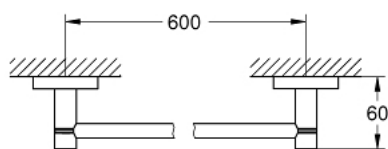

### DESCRIÇÃO DO PRODUTO

- Colour: cromado
- Material: metal
- Composto por:
  - Toalheiro de barra, 600 mm (40 366 001)
  - Cabide (40 364 001)
  - Porta rolos (40 367 001)
- Fixação oculta
- Acabamento GROHE LongLife
- suitable for screwing (including screws and dowels) or gluing (glue 40 915 000 sold separately - 4 x needed)