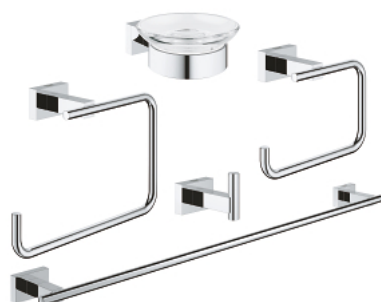

40 758 001 ESSENTIALS CUBE CONJUNTO DE ACESSÓRIOS

DESCRIÇÃO DO PRODUTO

- Colour: cromado
- Material: vidro / metal
- Composto por:
 - Saboneteira com suporte (40 754 001)
 - Toalheiro de barra, 558 mm (40 509 001)
 - Porta rolos (40 507 001)
 - Cabide (40 511 001)
 - Toalheiro de argola (40 510 001)
- Fixação oculta
- Acabamento GROHE LongLife

40 758 001 ESSENTIALS CUBE CONJUNTO DE ACESSÓRIOS

PEÇAS DE REPOSIÇÃO , novembro 2014 – now

1: Saboneteira para referência 36 194 000 (Spare part-nr. 40368001)