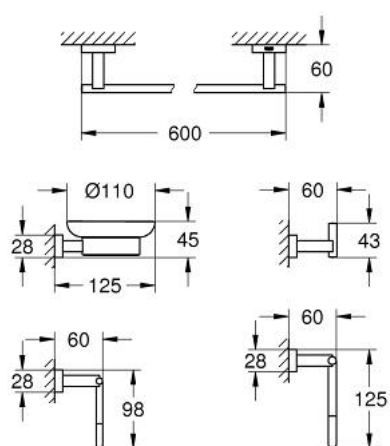

40 758 001 ESSENTIALS CUBE CONJUNTO DE ACESSÓRIOS

DESCRIÇÃO DO PRODUTO

- Colour: cromado
- Material: vidro / metal
- Composto por:
 - Saboneteira com suporte (40 754 001)
 - Toalheiro de barra, 558 mm (40 509 001)
 - Porta rolos (40 507 001)
 - Cabide (40 511 001)
 - Toalheiro de argola (40 510 001)
- Fixação oculta
- Acabamento GROHE LongLife

40 758 001 ESSENTIALS CUBE CONJUNTO DE ACESSÓRIOS

PEÇAS DE REPOSIÇÃO , novembro 2014 – now

1: Saboneteira para referência 36 194 000 (Spare part-nr. 40368001)