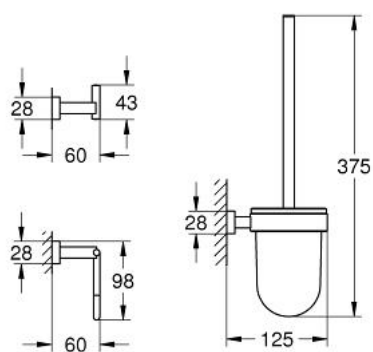

40 757 001 ESSENTIALS CUBE CONJUNTO DE ACESSÓRIOS 3-EM-1

DESCRIÇÃO DO PRODUTO

- Colour: cromado
- Material: vidro / metal
- Composto por:
- Cabide (40 511 001)
- Porta rolos (40 507 001)
- Porta escova (40 513 001)
- Fixação oculta
- Acabamento GROHE LongLife

40 757 001 ESSENTIALS CUBE CONJUNTO DE ACESSÓRIOS 3-EM-1

PEÇAS DE REPOSIÇÃO , novembro 2014 – now

1: Escova completa (Spare part-nr. 40392000)

1.1: Escova (Spare part-nr. 40791001)

2: Recipiente de vidro para escova (Spare part-nr. 40393000)